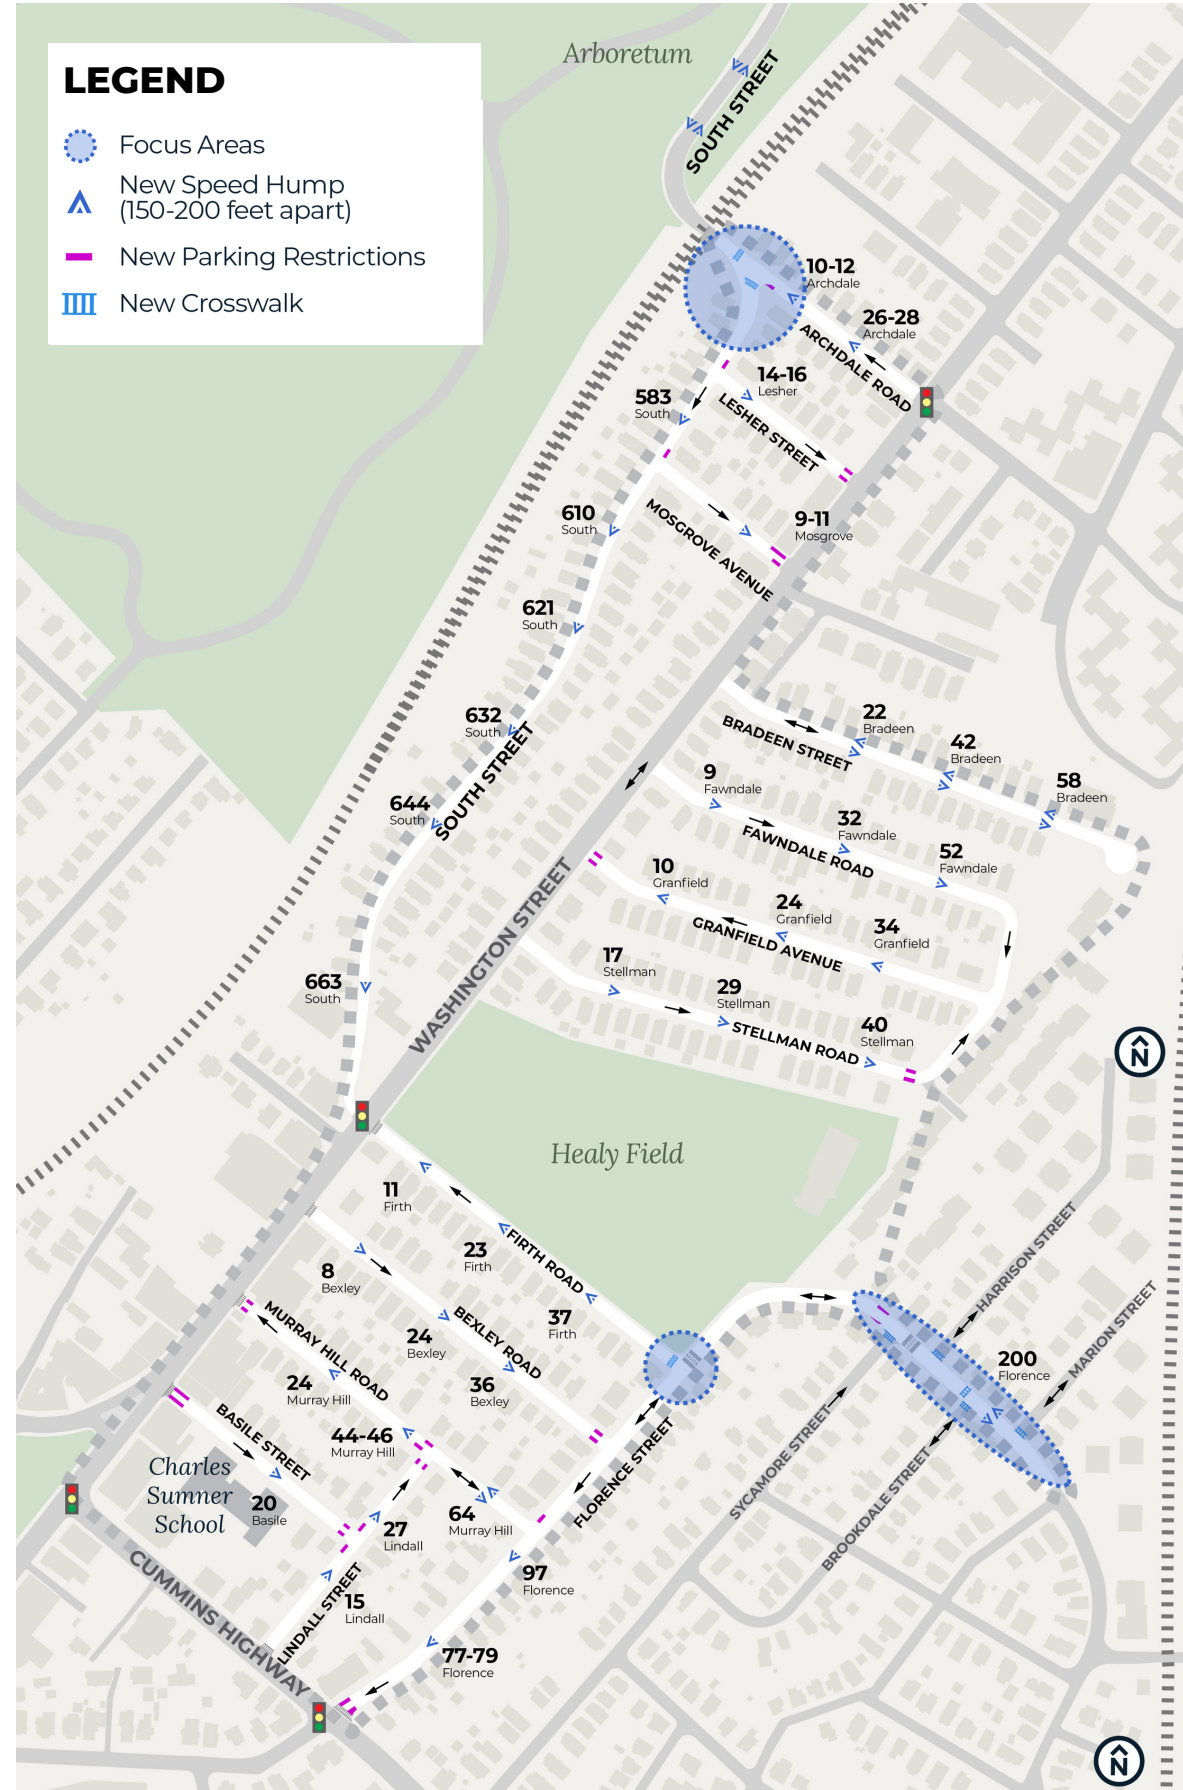

Map of proposed changes // *Aquí están los cambios propuestos:*

Florence Street / Firth Road

South Street at Archdale Road

Florence Street